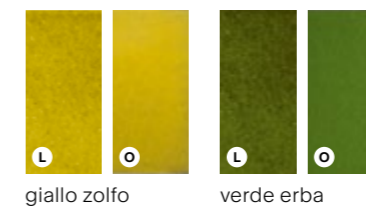

**Decori**  
Decoration options

01

02

03

04

05

**Note**  
Notes

È possibile selezionare a piacere colori e abbinamenti. Altre dimensioni, tinte e formati speciali su richiesta.

Colours and patterns can be mixed and matched as desired. Other sizes, colours and special formats available on request.

**Gamma colori a catalogo**  
Available colours in the catalog

**Gamma colori su richiesta**  
Available colours on request

**Tutti i colori sono disponibili in versione lucida e opaca**  
All colours available with gloss or matt finish

- L** Lucido Glossy
- O** Opaco Matt

<sup>IT</sup> Colori indicativi; per i colori reali, riferirsi alle schede tecniche.  
<sup>EN</sup> Indicative colors; please refer to datasheets for accurate tones.

1 m

1 m

0,9 m

**Scheme 3**

<sup>IT</sup> Vie base naturale 20×20 cm; decori 01 ottone metallizzato; posa random.  
Tasselli 20×20 cm; base naturale  
<sup>EN</sup> Vie without base glaze 20×20 cm; decorations 01 ottone metallizzato; random layout.  
Tasselli 20x20 cm; without base glaze.