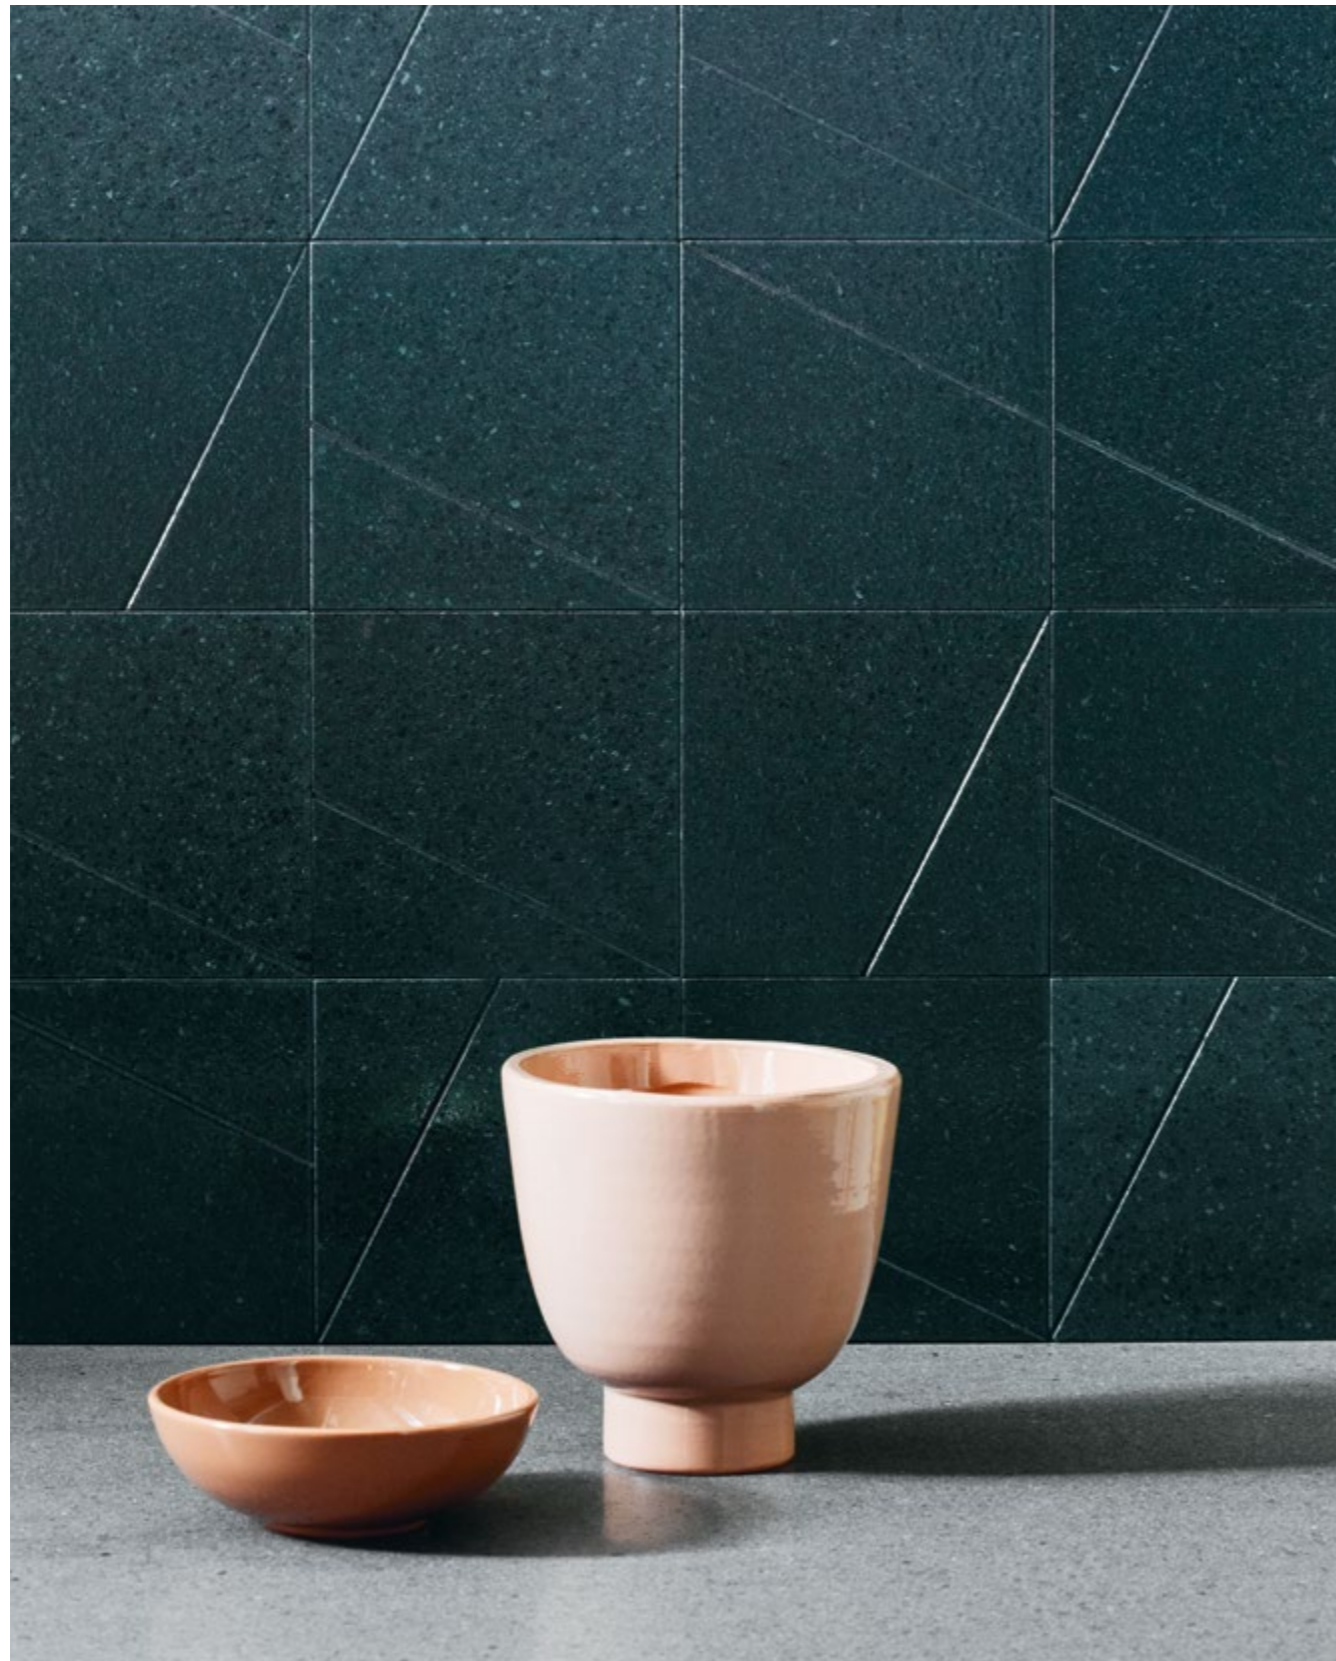

# Vie

**Lava smaltata**  
Lava stone with  
base glaze

**Lava con base naturale**  
Lava stone without  
base glaze

<sup>IT</sup> Vie lava smaltata  
20×20 cm; decoro 01 verde bosco;  
posa random: *schema 1* → p. 226