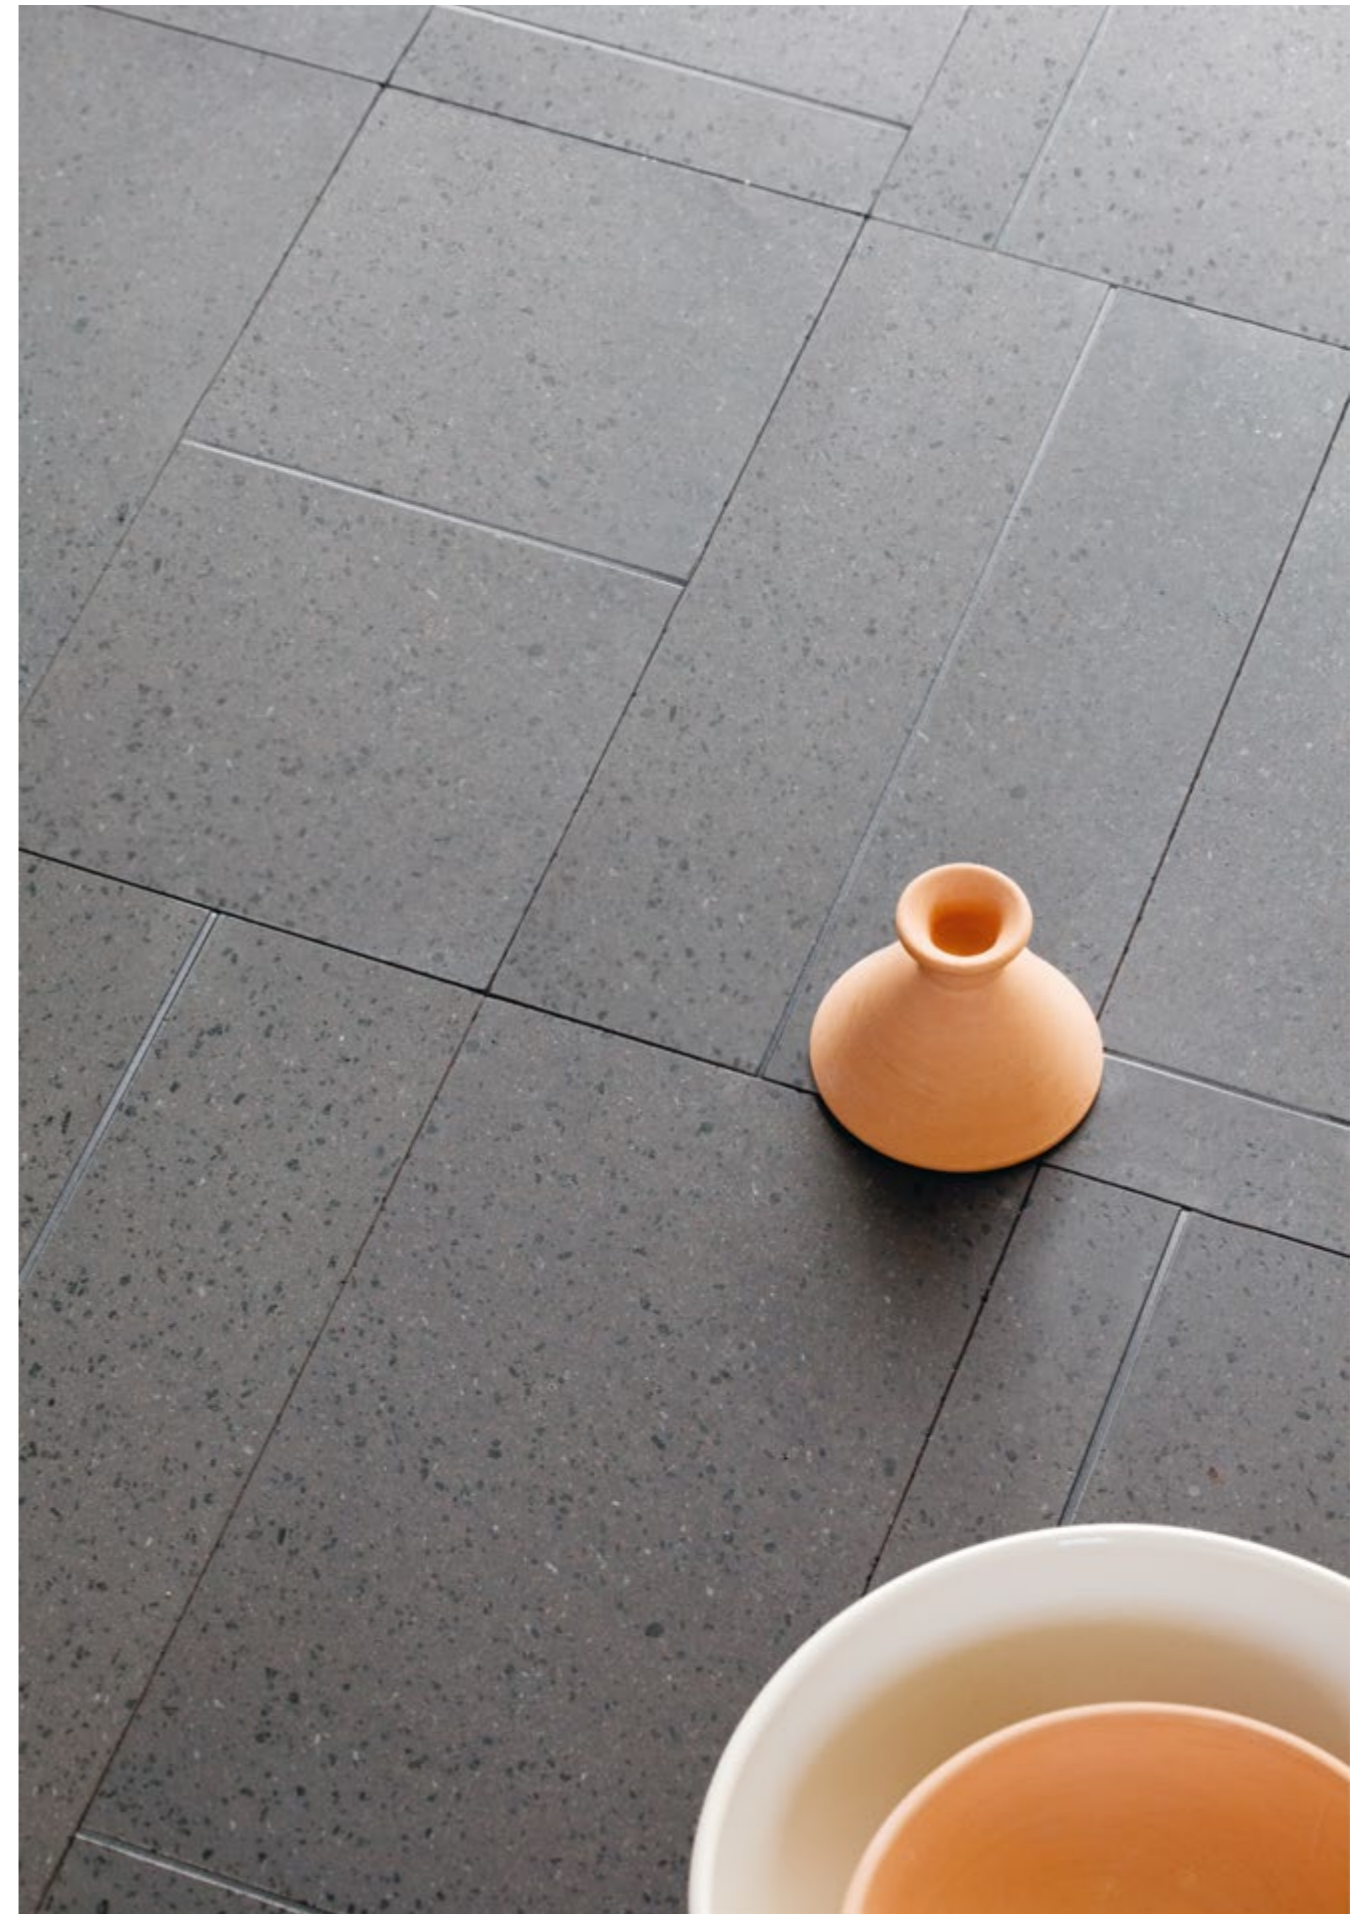

# Vie

**Lava smaltata**  
Lava stone with  
base glaze

**Lava con base naturale**  
Lava stone without  
base glaze

<sup>IT</sup> Vie lava smaltata  
20×20 cm; decoro 01 verde bosco;  
posa random: *schema 1* → p. 226

# Lava smaltata