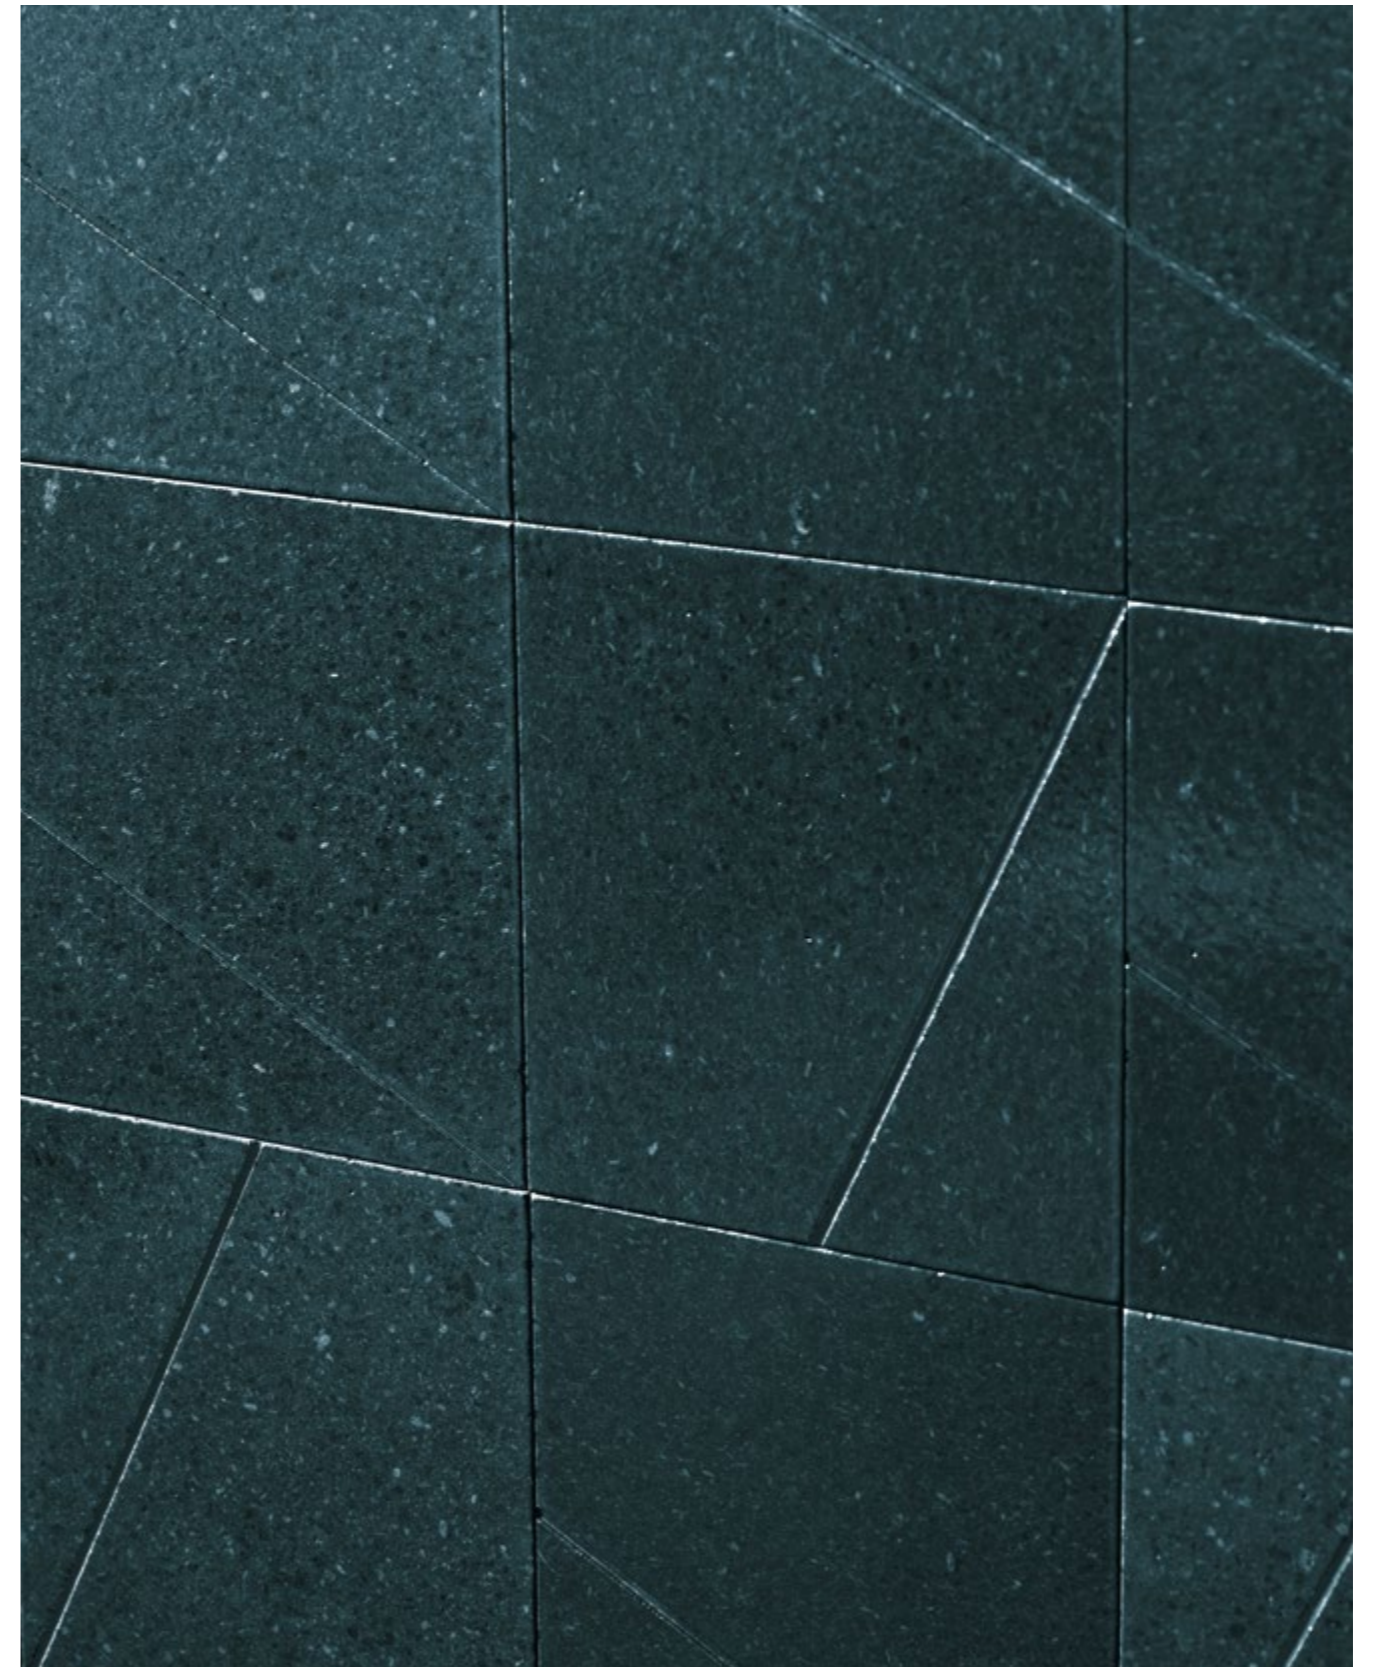

# Vie

**Lava smaltata**  
Lava stone with  
base glaze

**Lava con base naturale**  
Lava stone without  
base glaze

<sup>IT</sup> Vie lava smaltata  
20×20 cm; decoro 01 verde bosco;  
posa random: *schema 1* → p. 226