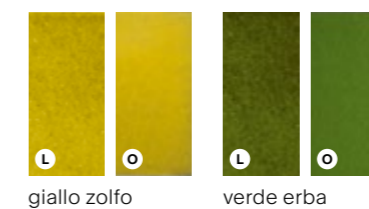

### Gamma colori a catalogo

Available colours in the catalog

grigio calcare

grigio lapillo

rosa cipria

azzurro polvere

verde salvia

### Gamma colori su richiesta

Available colours on request

bianco burro

grigio carbone

blu notte

blu temporale

verde oliva

### Tutti i colori sono disponibili in versione lucida e opaca

All colours available with gloss or matt finish

verde bosco

rosa pesca

rosso mattone

rosso melograno

viola mosto

- L** Lucido Glossy
- O** Opaco Matt

giallo zolfo

verde erba

**Esempi di schemi di posa (dimensioni 1,6×3,2 m)**  
Layout examples (dimensions 1.6×3.2 m)

1 m

1 m

**Scheme 1**

<sup>IT</sup> Trame 20×20 cm; decori 01, 02 bianco burro, verde salvia; posa random.