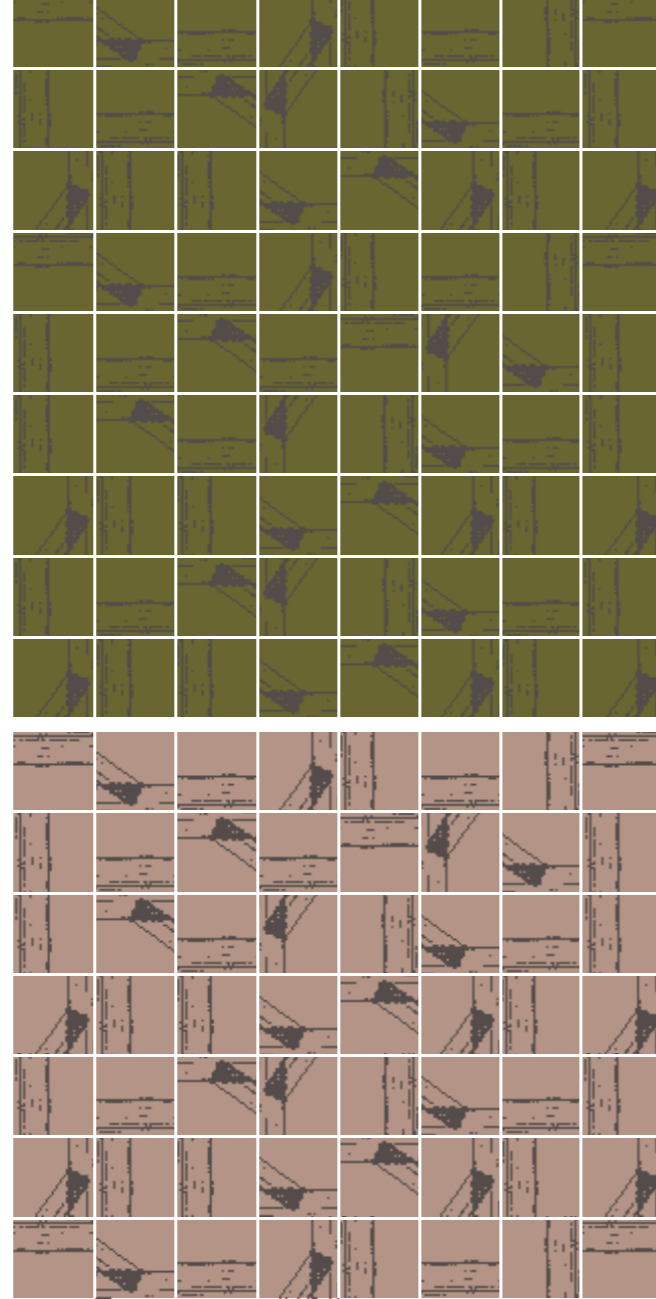

Scheme 2

^{IT} Trame 20×20 cm; decori 01, 02, rivestimento verde oliva, pavimento rosa cipria; posa random: *foto* → p. 189

^{EN} Trame 20×20 cm; decorations 01, 02, wall verde oliva, floor rosa cipria; random layout: *photo* → p. 189

^{IT} Colori indicativi; per i colori reali, riferirsi alle schede tecniche.
^{EN} Indicative colors; please refer to datasheets for accurate tones.

1 m

1 m