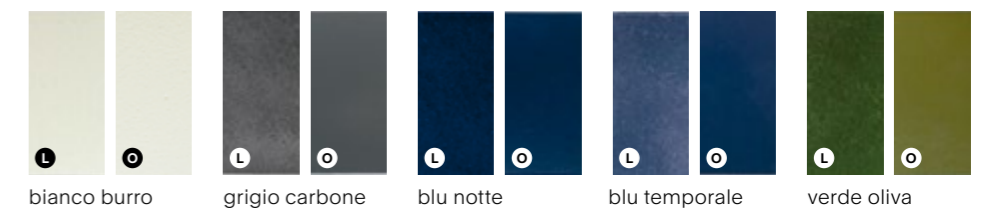

### Decori

Decoration options

01

02

### Gamma colori a catalogo

Available colours in the catalog

grigio calcare

grigio lapillo

rosa cipria

azzurro polvere

verde salvia

### Gamma colori su richiesta

Available colours on request

bianco burro

grigio carbone

blu notte

blu temporale

verde oliva

### Tutti i colori sono disponibili in versione lucida e opaca

All colours available with gloss or matt finish

verde bosco

rosa pesca

rosso mattone

rosso melograno

viola mosto

- L** Lucido Glossy
- O** Opaco Matt