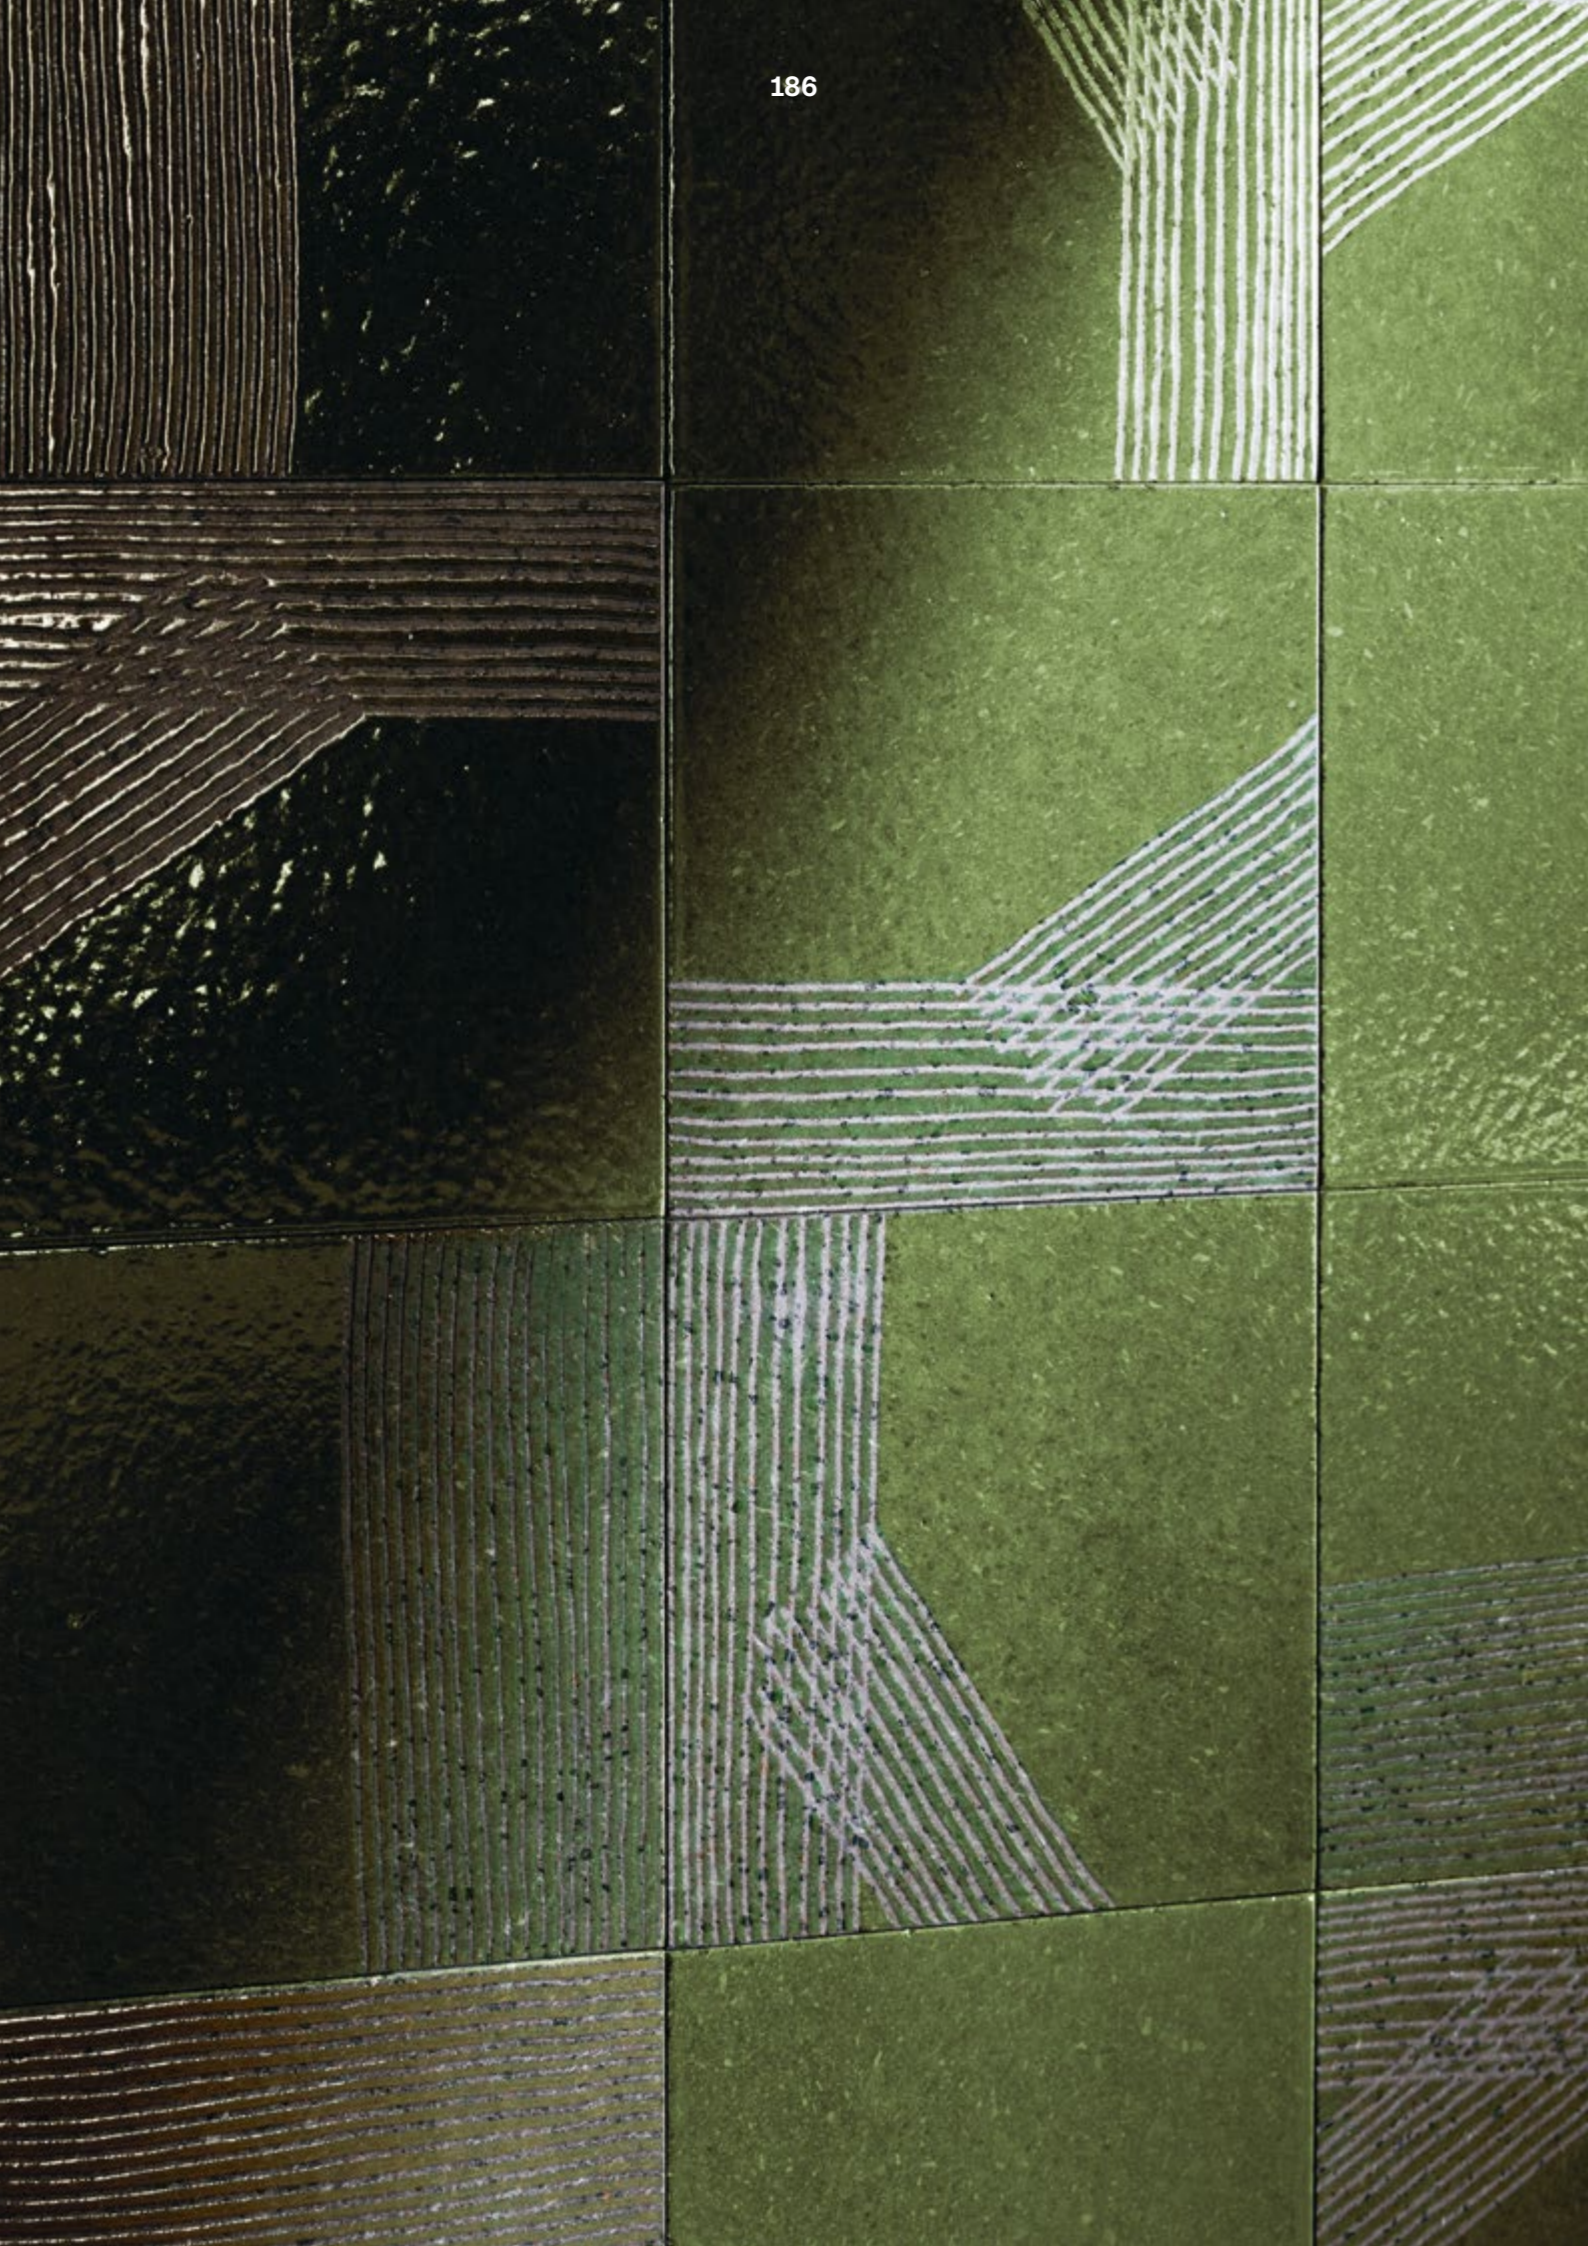

# Trame

Lava smaltata  
Glazed lava stone

<sup>IT</sup> Trame lava smaltata  
20×20 cm; decori 01, 02, rivestimento  
verde oliva, pavimento rosa cipria;  
posa random: *schema 2* → p. 192

<sup>EN</sup> Trame glazed lava stone  
20×20 cm; decorations 01, 02,  
wall verde oliva, floor rosa cipria;  
random layout: *schema 2* → p. 192

# Lava smaltata

## Glazed lava stone