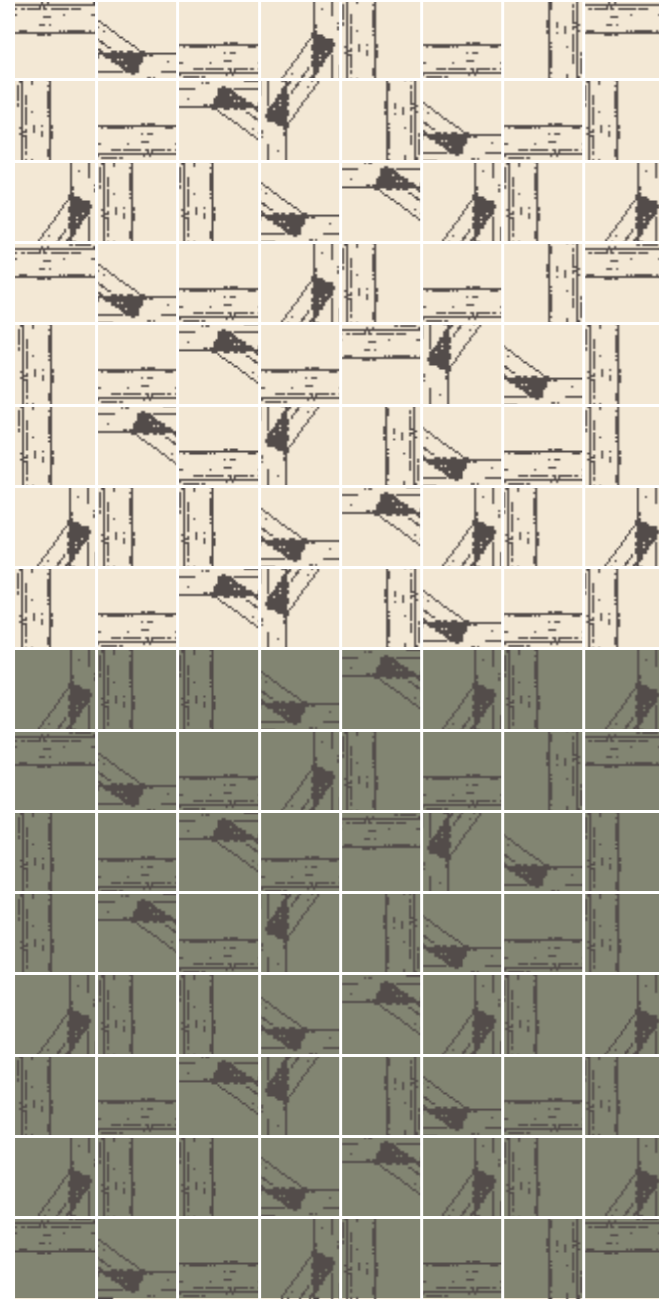

giallo zolfo

verde erba

**Esempi di schemi di posa (dimensioni 1,6×3,2 m)**  
Layout examples (dimensions 1.6×3.2 m)

1 m

1 m

**Scheme 1**

<sup>IT</sup> Trame 20×20 cm; decori 01, 02 bianco burro, verde salvia; posa random.