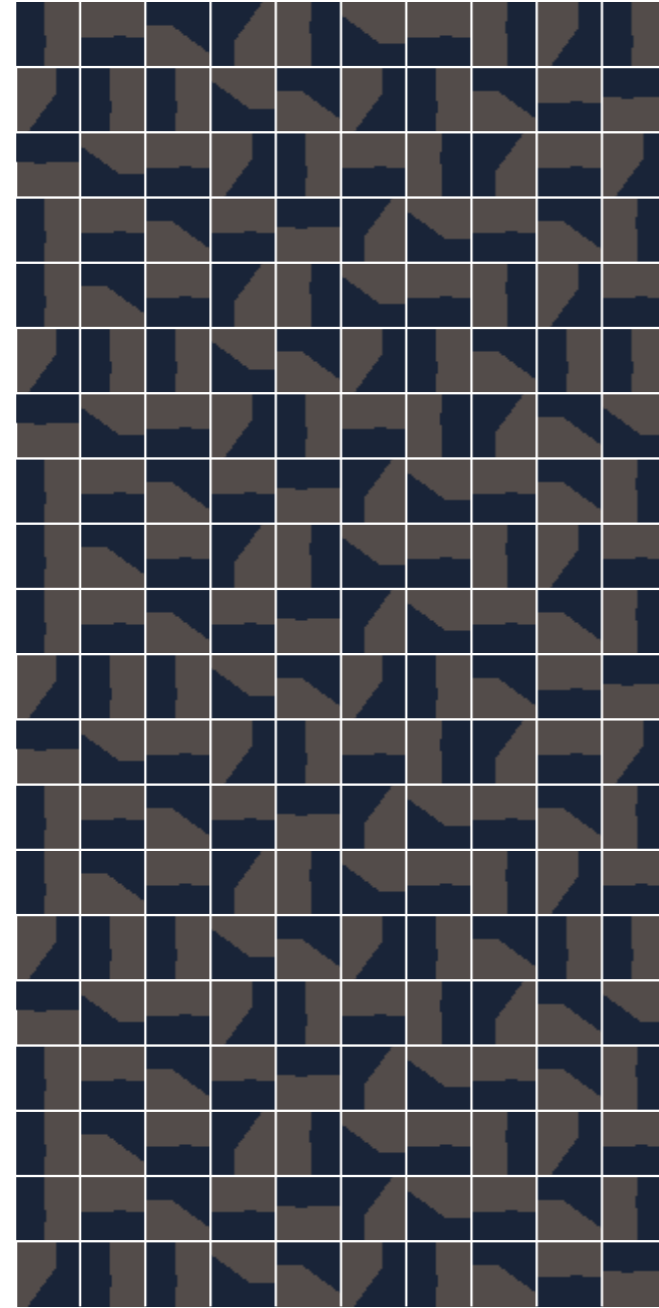

Esempi di schemi di posa (dimensioni 1,5×3 m)
Layout examples (dimensions 1.5×3 m)

^{IT} Colori indicativi; per i colori reali, riferirsi alle schede tecniche.
^{EN} Indicative colors; please refer to datasheets for accurate tones.

0,9 m

0,9 m

1,8 m

0,9 m

Scheme 5

^{IT} Tracce 15×15; base naturale, decori 01 grigio calcare, 02 azzurro polvere; posa random: *foto* → p. 93

^{EN} Tracce 15×15; without base glaze, decorations 01 grigio calcare, 02 azzurro polvere; random layout: *photo* → p. 93

Scheme 6

^{IT} Tracce 15×15; base naturale, decori 01, 02 blu notte; posa random.

^{EN} Tracce 15×15; without base glaze, decorations 01, 02 blu notte; random layout.