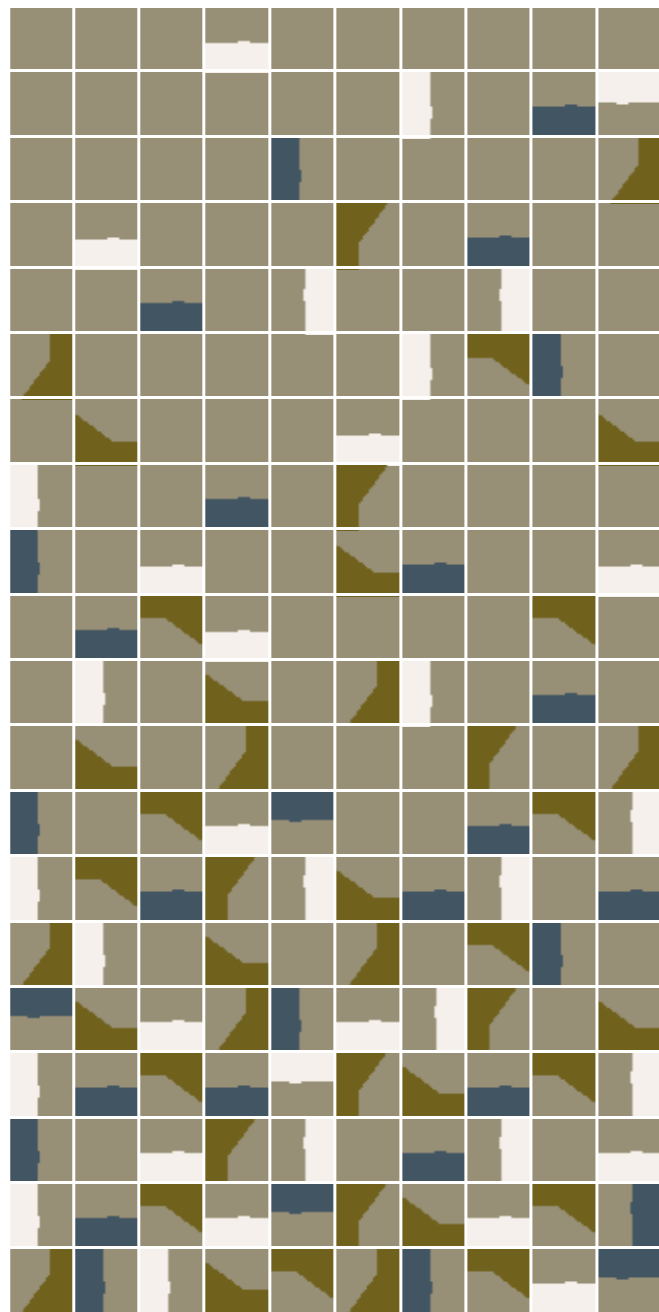

Esempi di schemi di posa (dimensioni 1,5×3 m)
Layout examples (dimensions 1.5×3 m)

0,9 m

0,9 m

Scheme 1

^{IT} Tracce 15×15 cm; base grigio calcare, decori 01, 02 bianco burro; posa random: *foto* → p. 87

^{EN} Tracce 15×15 cm; base grigio calcare, decorations 01, 02 bianco burro; random layout: *photo* → p. 87

Scheme 2

^{IT} Tracce 15×15 cm; base verde salvia, decori 01 bianco burro, blu temporale, 02 verde oliva.

Tasselli 15×15 cm, base verde salvia; posa random: *foto* → p. 90

^{EN} Tracce 15×15 cm; base verde salvia, decorations 01 bianco burro, blu temporale, 02 verde oliva. Tasselli 15×15 cm, base verde salvia; random layout: *photo* → p. 90

^{IT} Colori indicativi; per i colori reali, riferirsi alle schede tecniche.
^{EN} Indicative colors; please refer to datasheets for accurate tones.

0,9 m

0,9 m