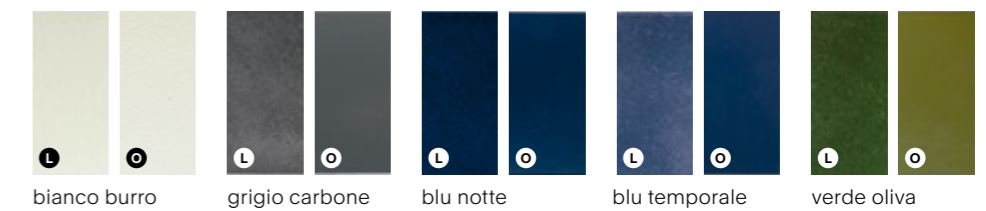

Decoration options

01

02

Note

Notes

È possibile selezionare a piacere colori e abbinamenti. Altre dimensioni, tinte e formati speciali su richiesta.

Colours and patterns can be mixed and matched as desired. Other sizes, colours and special formats available on request.

Gamma colori a catalogo

Available colours in the catalog

Gamma colori su richiesta

Available colours on request

Tutti i colori sono disponibili in versione lucida e opaca

All colours available with gloss or matt finish