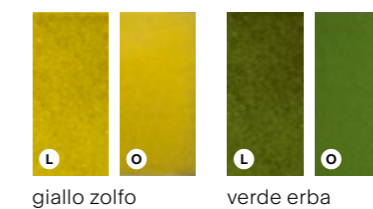

Decoration options

01

02

Note

Notes

È possibile selezionare a piacere colori e abbinamenti. Altre dimensioni, tinte e formati speciali su richiesta.

Colours and patterns can be mixed and matched as desired. Other sizes, colours and special formats available on request.

Gamma colori a catalogo

Available colours in the catalog

Gamma colori su richiesta

Available colours on request

Tutti i colori sono disponibili in versione lucida e opaca

All colours available with gloss or matt finish

L Lucido Glossy
O Opaco Matt

Esempi di schemi di posa (dimensioni 1,5×3 m)
 Layout examples (dimensions 1.5×3 m)

^{IT} Colori indicativi; per i colori reali, riferirsi alle schede tecniche.
^{EN} Indicative colors; please refer to datasheets for accurate tones.