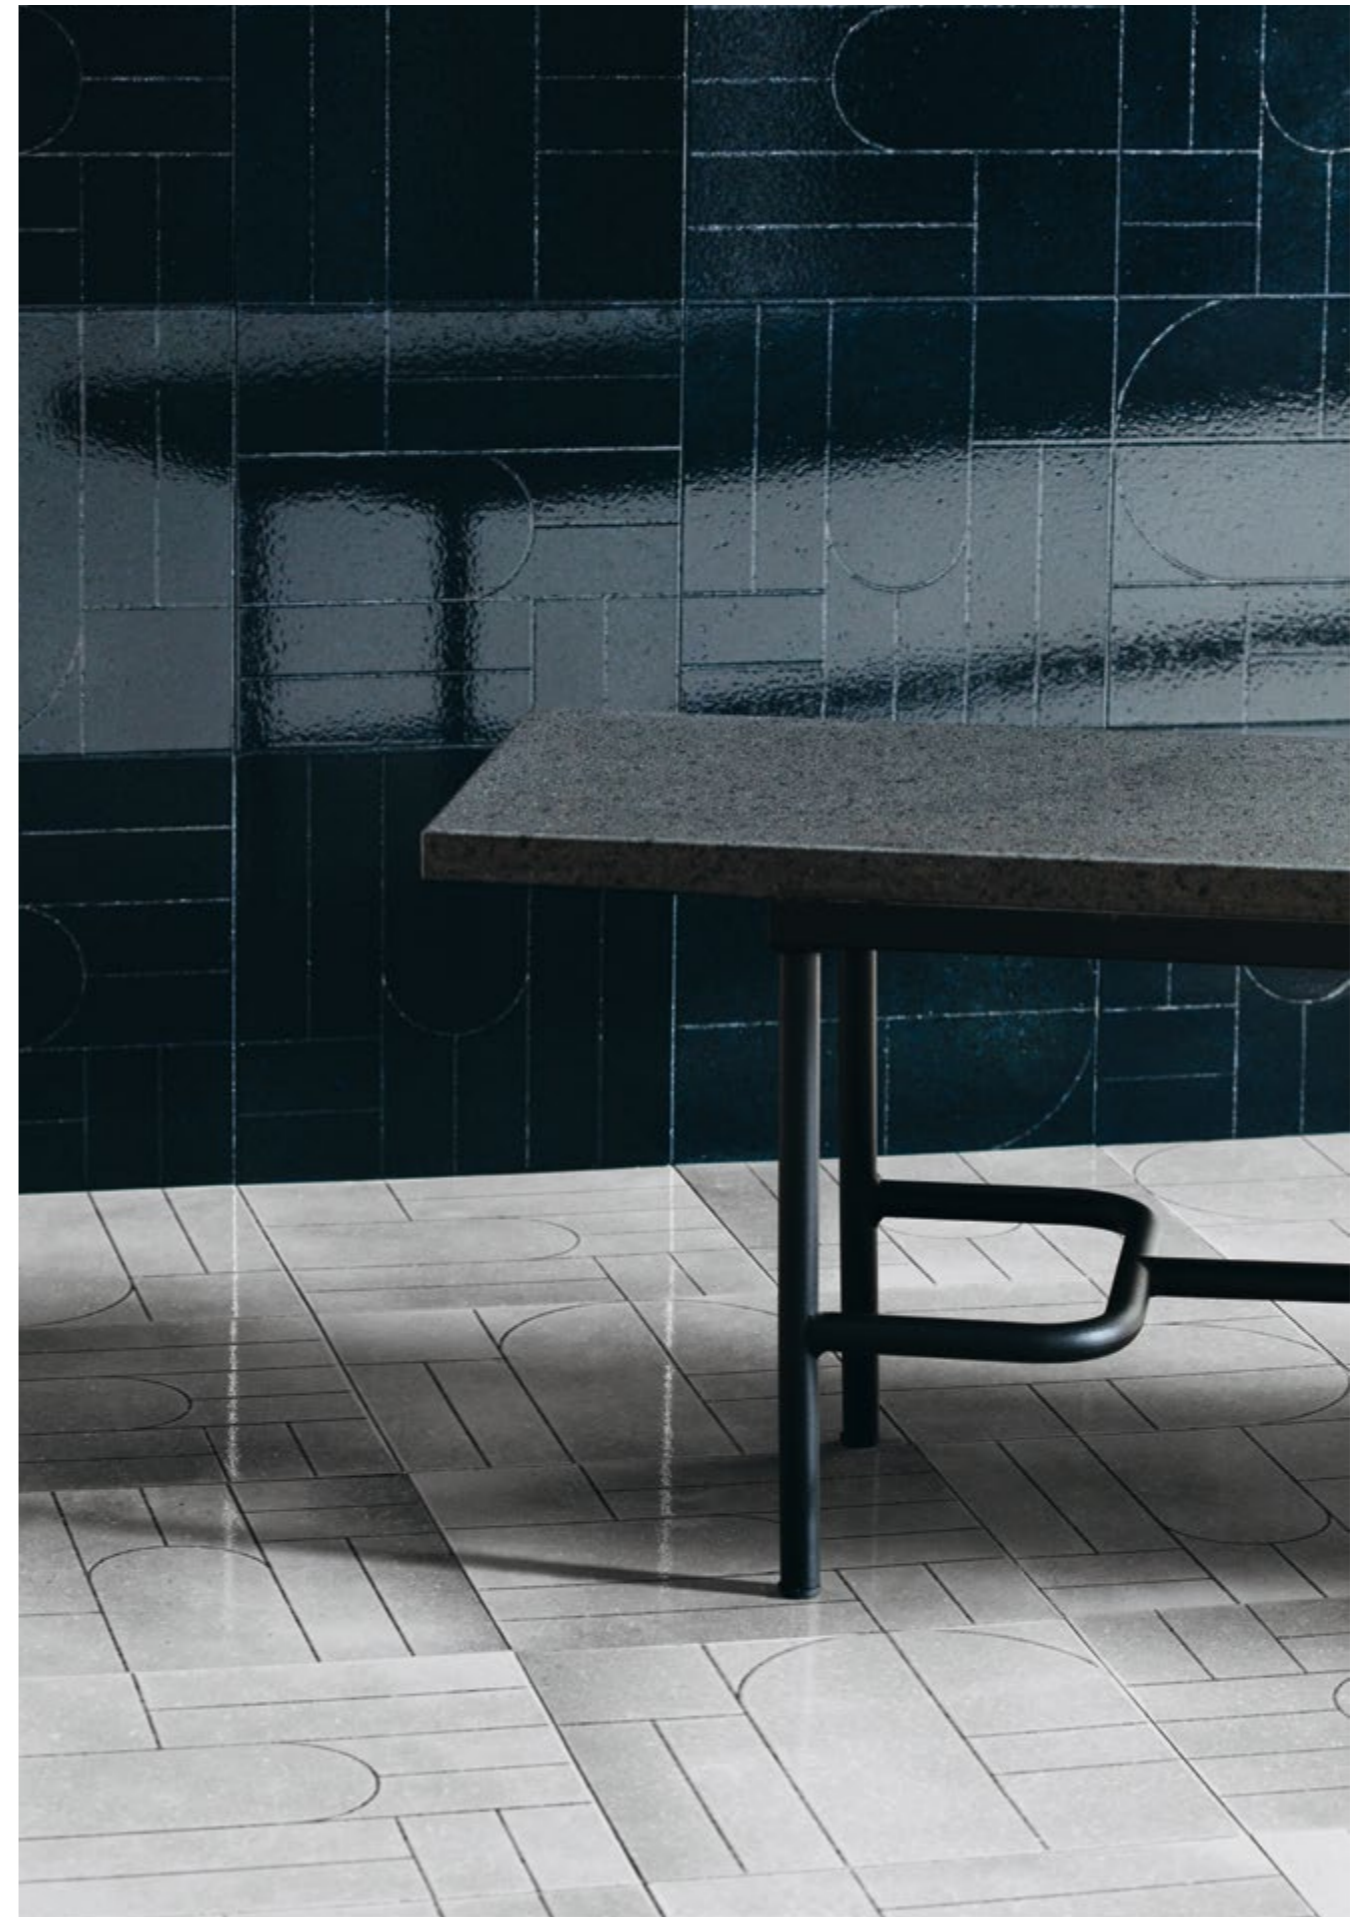

^{IT} Teorema lava smaltata
30×30 cm; decori 01, 02,
parete blu notte, pavimento grigio calcare;
posa random: *schema 2* → p. 214
^{EN} Teorema glazed lava stone
30×30 cm; decorations 01, 02,
wall blu notte, floor grigio calcare;
random layout: *schema 2* → p. 214