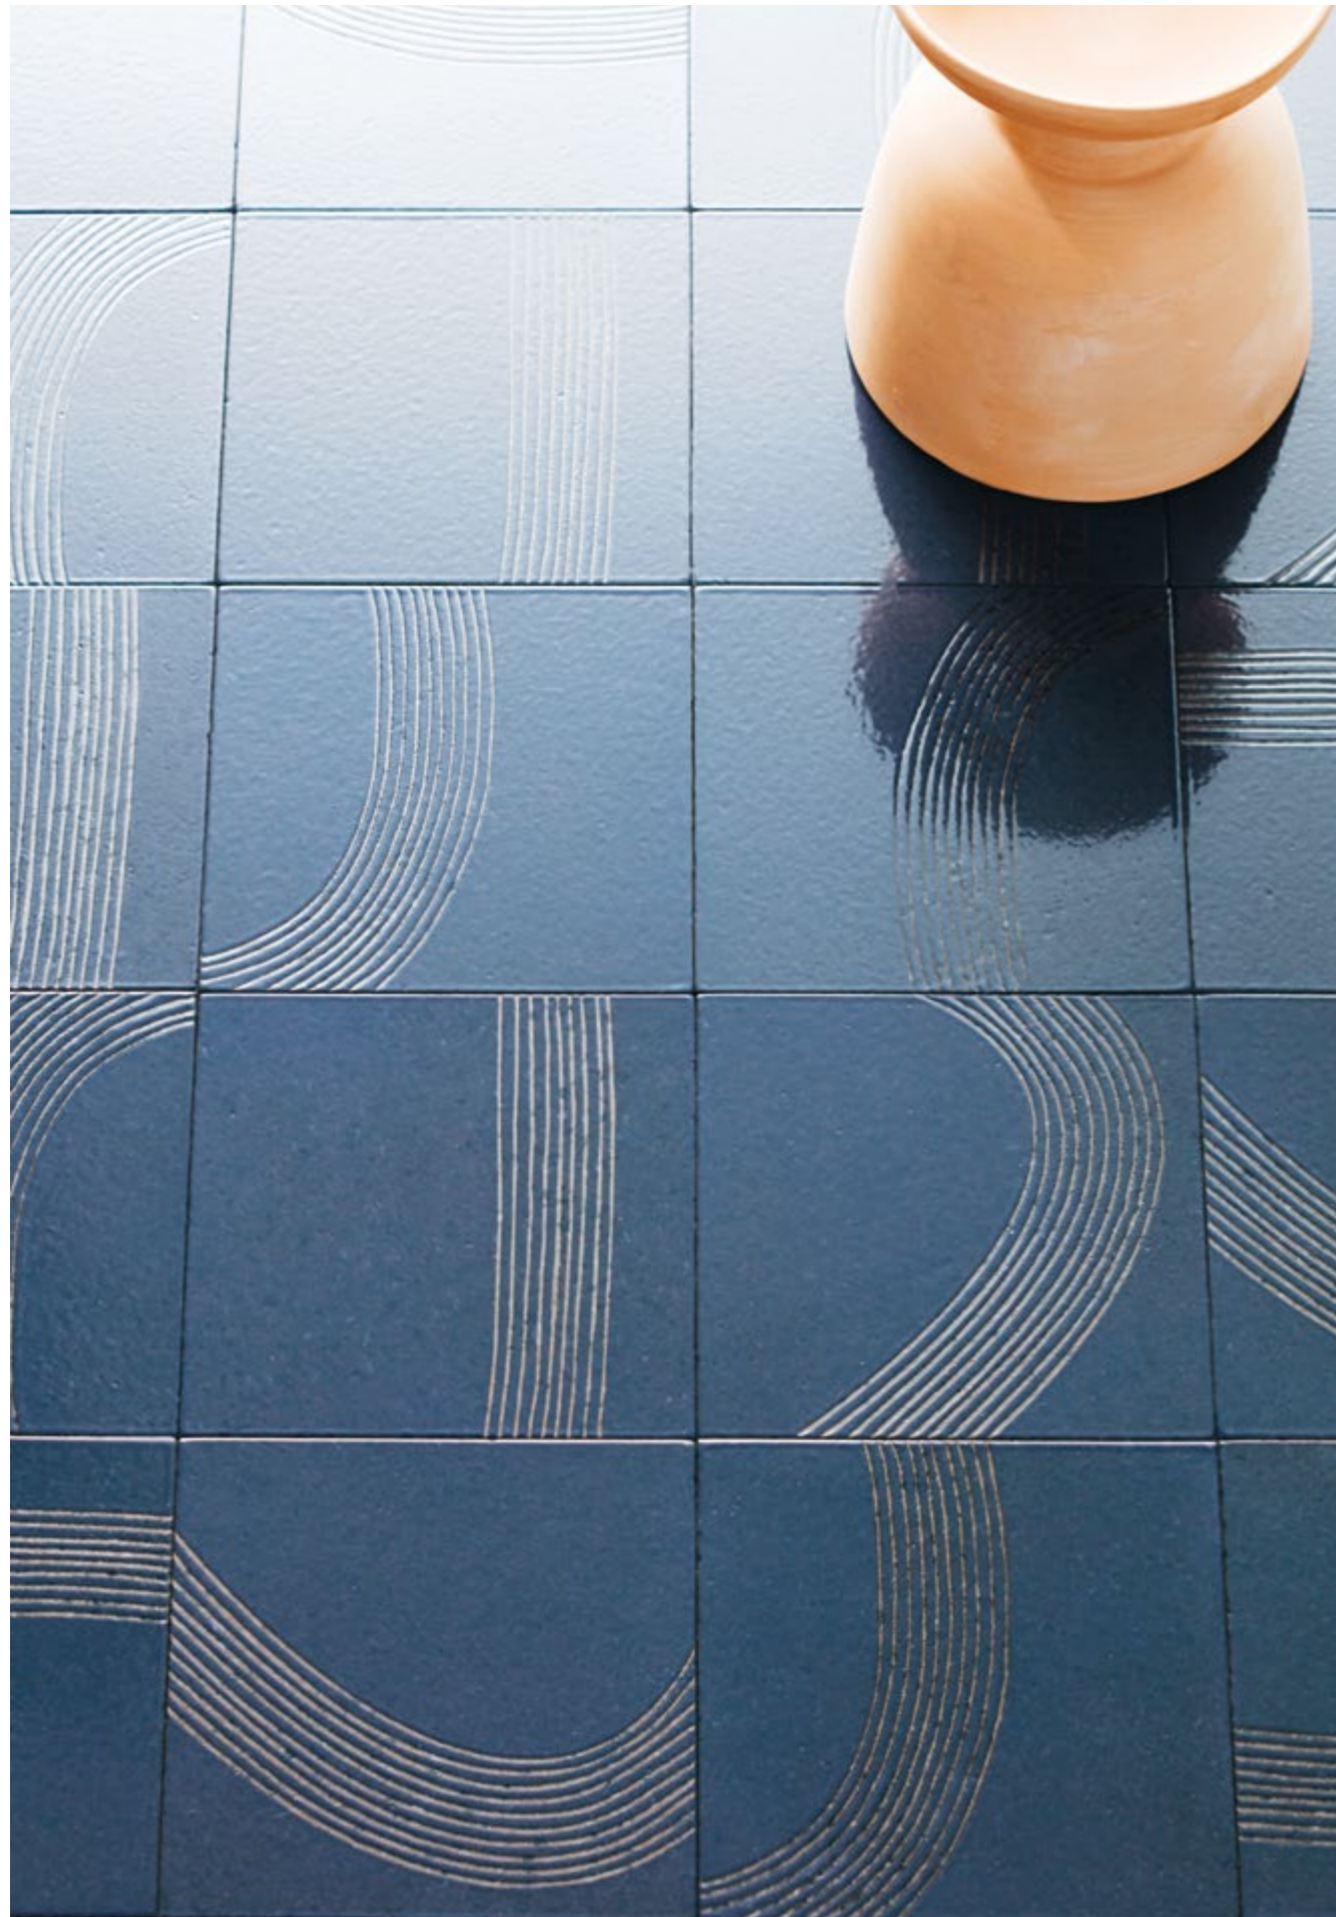

			9	ninefifty[•]	
				5	0

Scie

Lava smaltata
Glazed lava stone

^{IT} Scie lava smaltata
20×20 cm; decori 01, 02, 03 verde bosco;
posa random: *schema 1* → p. 174
^{EN} Scie glazed lava stone
20×20 cm; decorations 01, 02, 03 verde
bosco; random layout: *schema 1* → p. 174

“Per Scie il rapporto con la materia si fa più tattile: il segno è creato per sottrazione piuttosto che per addizione. Così la luce, colpendo la superficie, rivela l’imperfezione del gesto”.

“With the Scie collection, the relationship with the material becomes more tactile: the mark is made through subtraction, rather than a process of addition. This way, when the light strikes the surface, it reveals the imperfection of the gesture.” M.R.

^{IT} Scie lava smaltata
20×20 cm; decori 01, 02, 03 blu temporale;
posa random: *schema 2* → p. 174

^{EN} Scie glazed lava stone
20×20 cm; decorations 01, 02, 03 blu
temporale; random layout: *schema 2* → p. 174

Lava smaltata

Glazed lava stone

Scheda tecnica
Data sheet

Spessore
Thickness **1 - 1,2 cm**

Piastrelle x mq
Tiles per m² **25**

Dimensioni
Dimensions **20x20 cm**

Decori
Decoration options

Note
Notes