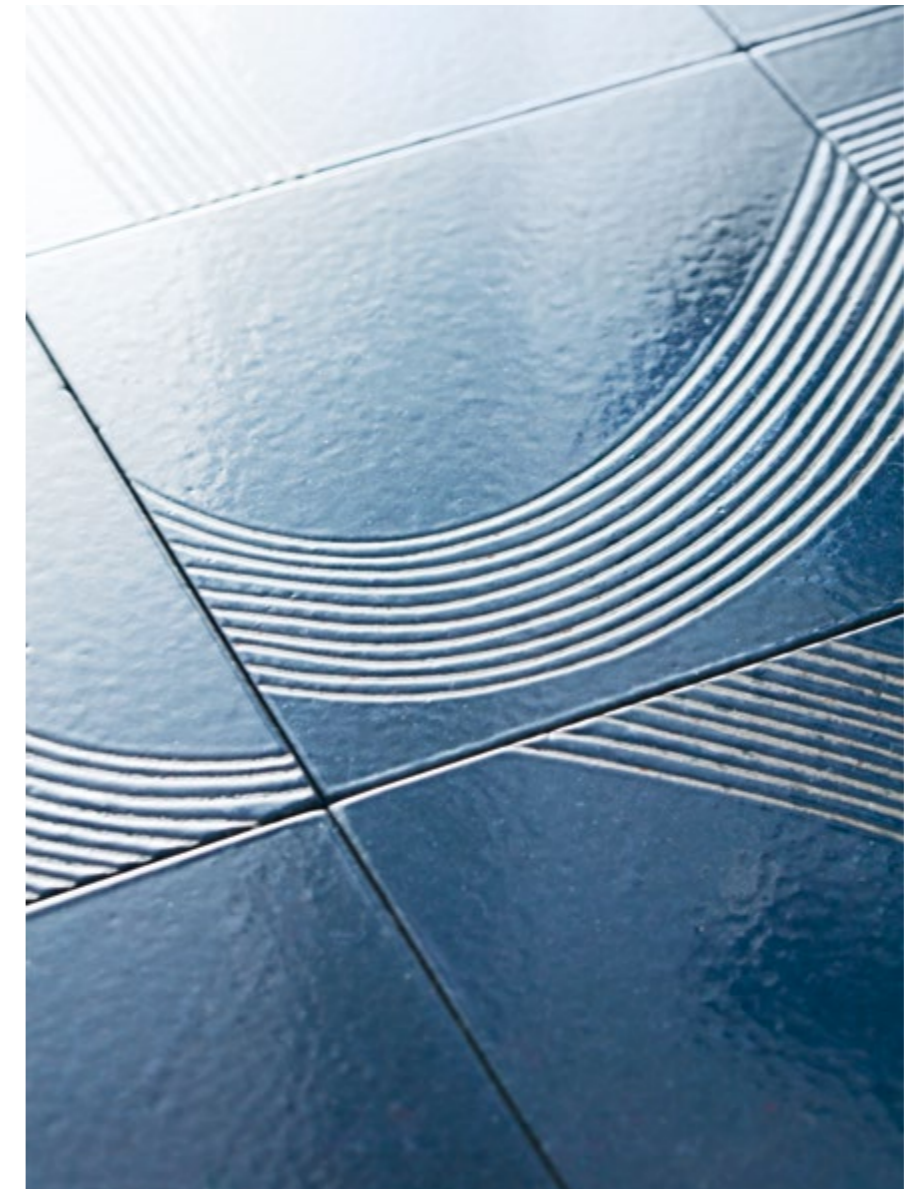

			9	ninefifty[•]	
				5	0

Scie

Lava smaltata
Glazed lava stone

^{IT} Scie lava smaltata
20×20 cm; decori 01, 02, 03 verde bosco;
posa random: *schema 1* → p. 174
^{EN} Scie glazed lava stone
20×20 cm; decorations 01, 02, 03 verde
bosco; random layout: *schema 1* → p. 174

“Per Scie il rapporto con la materia si fa più tattile: il segno è creato per sottrazione piuttosto che per addizione. Così la luce, colpendo la superficie, rivela l’imperfezione del gesto”.

“With the Scie collection, the relationship with the material becomes more tactile: the mark is made through subtraction, rather than a process of addition. This way, when the light strikes the surface, it reveals the imperfection of the gesture.” M.R.

^{IT} Scie lava smaltata
20×20 cm; decori 01, 02, 03 blu temporale;
posa random: *schema 2* → p. 174

^{EN} Scie glazed lava stone
20×20 cm; decorations 01, 02, 03 blu
temporale; random layout: *schema 2* → p. 174