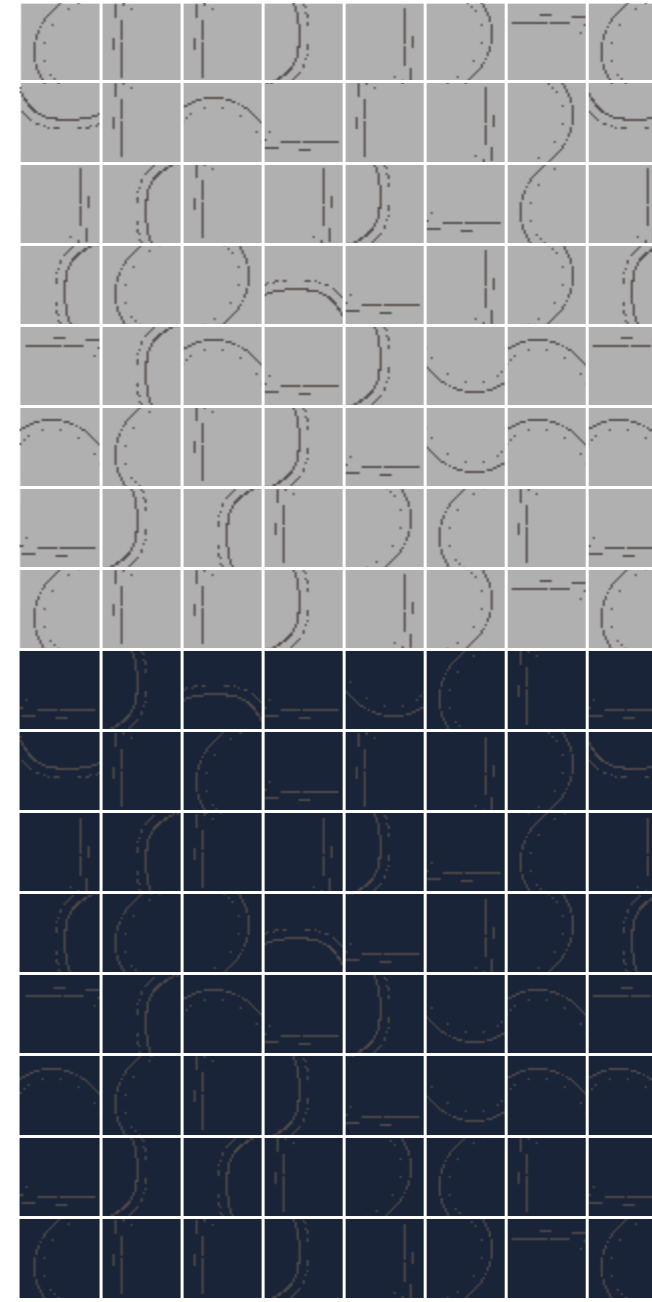

Scheme 3

^{IT} Scie 20×20 cm; decori 01, 02, 03 grigio calcare, blu notte;
posa random.
^{EN} Scie 20×20 cm; decorations 01, 02, 03 grigio calcare, blu notte;
random layout.