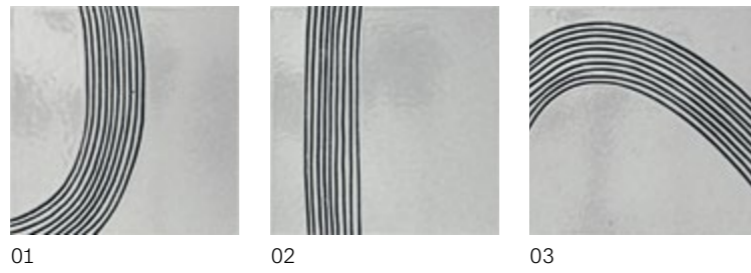

^{IT} Scie lava smaltata
20×20 cm; decori 01, 02, 03 blu temporale;
posa random: *schema 2* → p. 174

^{EN} Scie glazed lava stone
20×20 cm; decorations 01, 02, 03 blu
temporale; random layout: *schema 2* → p. 174

Lava smaltata

Glazed lava stone

Scheda tecnica
Data sheet

Spessore
Thickness **1 - 1,2 cm**

Piastrelle x mq
Tiles per m² **25**

Dimensioni
Dimensions **20x20 cm**

Decori
Decoration options

Note
Notes