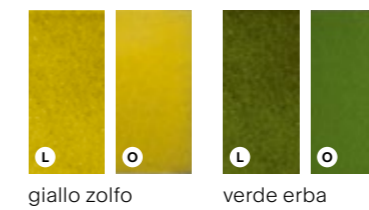

L Lucido Glossy
O Opaco Matt