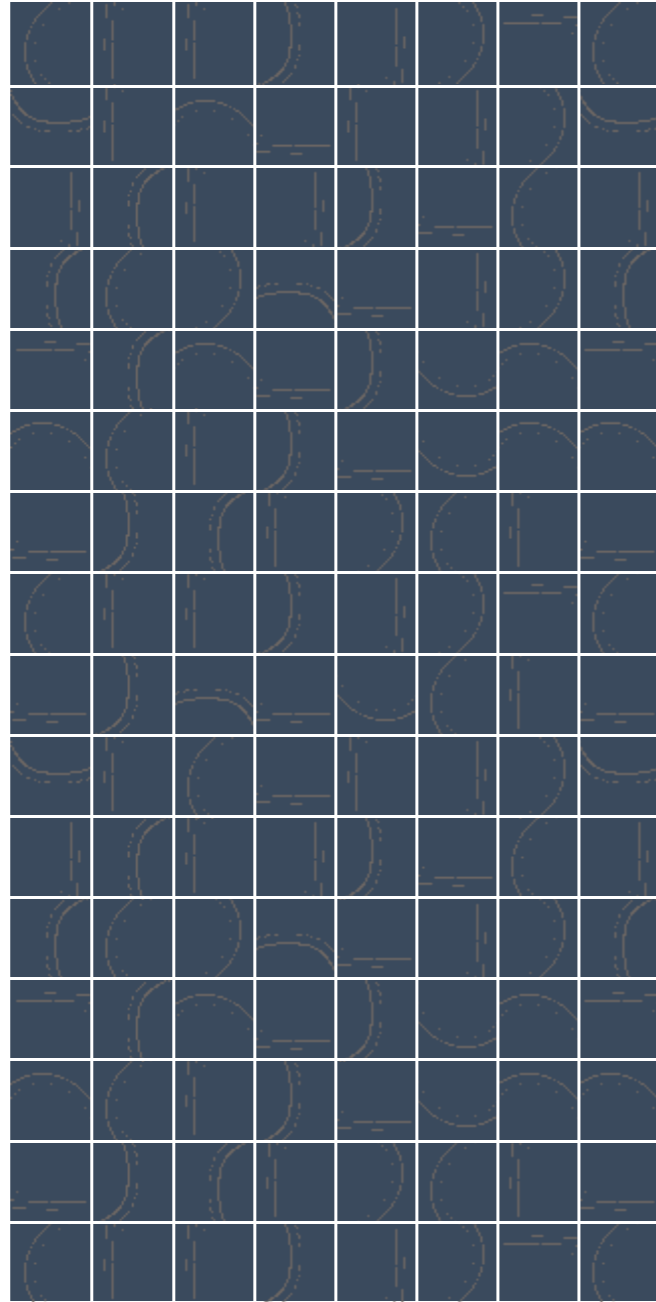

L Lucido Glossy
O Opaco Matt

Esempi di schemi di posa (dimensioni 1,6×3,2 m)
Layout examples (dimensions 1.6×3.2 m)

1 m

1 m

Scheme 1

^{IT} Scie 20×20 cm; decori 01, 02, 03 verde bosco;
posa random: *foto* → p. 169
^{EN} Scie 20×20 cm; decorations 01, 02, 03 verde bosco;
random layout: *photo* → p. 169