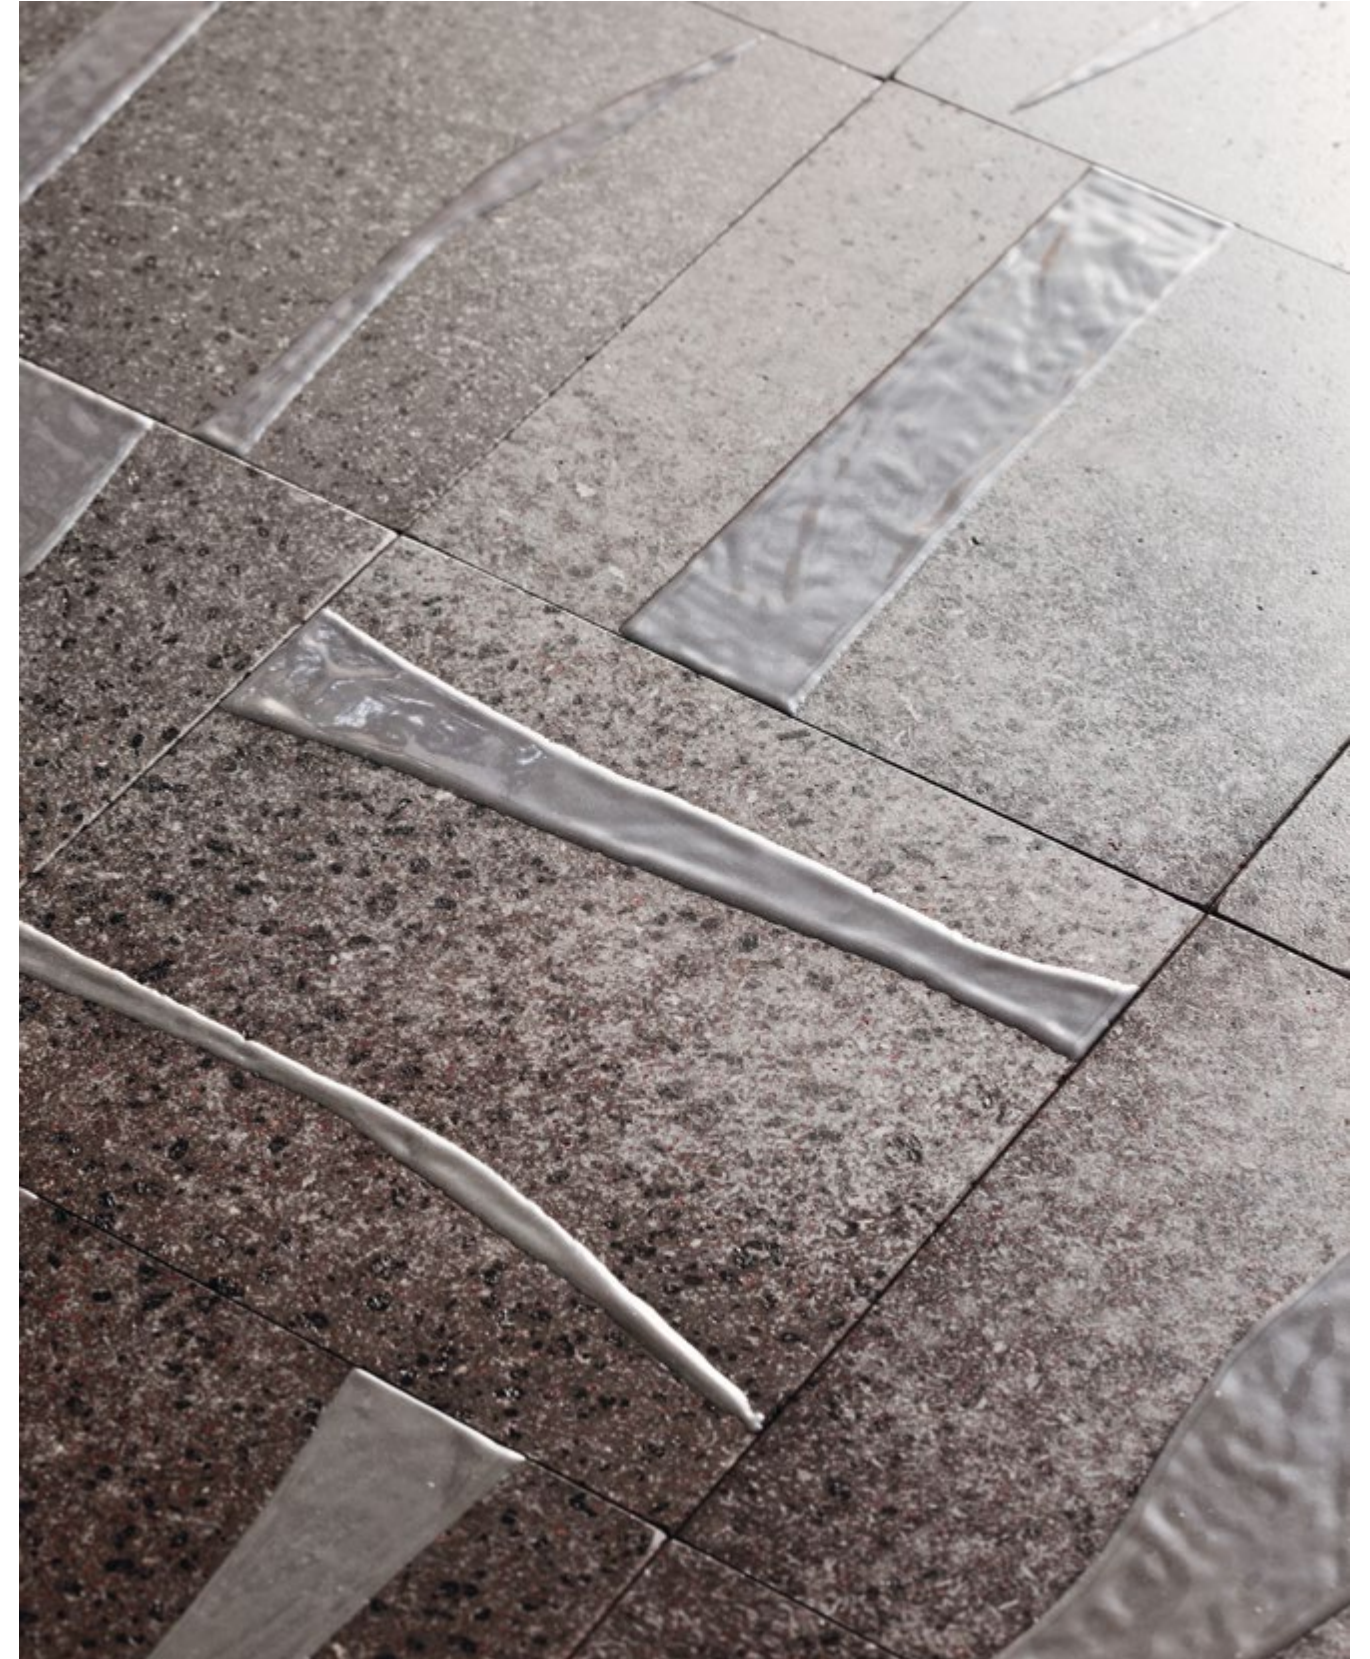

			9	ninefifty[•]	
				5	0

Livelli

**Lava con base
naturale**
Lava stone without
base glaze

^{IT} Livelli lava con base naturale
20×40 cm; decori 04, 05, 06 grigio lapillo;
posa random: *schema 1* → p. 142
^{EN} Livelli lava stone without base glaze
20×40 cm; decorations 04, 05, 06 grigio
lapillo; random layout: *schema 1* → p. 142

^{IT} Livelli lava con base naturale
20×20 cm; decori 01, 02, 03 grigio lapillo;
posa random: *schema 2* → p. 130

^{EN} Livelli lava stone without base glaze
20×20 cm; decorations 01, 02, 03 grigio
lapillo; random layout: *schema 2* → p. 130