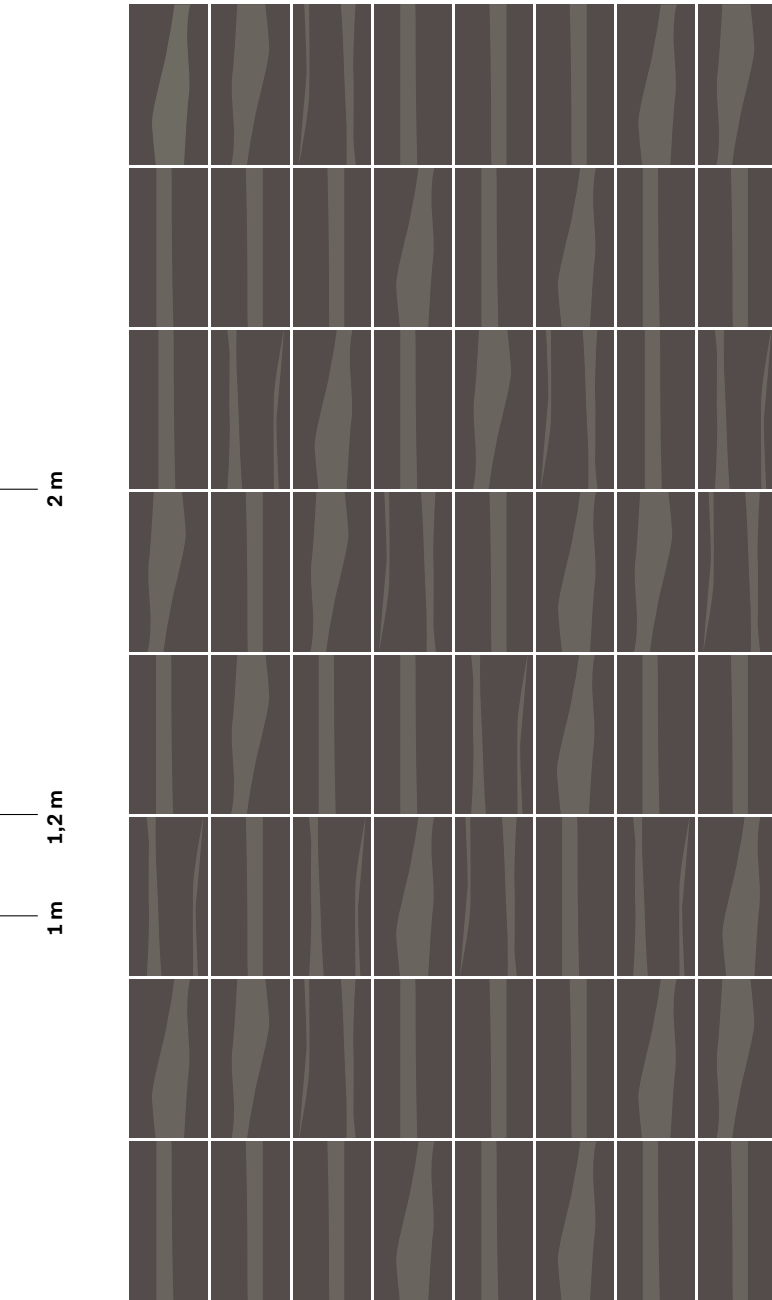

Esempi di schemi di posa (dimensioni 1,6×3,2m)
Layout examples (dimensions 1.6×3.2 m)

^{IT} Colori indicativi; per i colori reali, riferirsi alle schede tecniche.
^{EN} Indicative colors; please refer to datasheets for accurate tones.

1 m

1 m

Scheme 1

^{IT} Livelli 20×40 cm; decori 04, 05, 06 grigio lapillo;
posa random: *foto* → p. 137

^{EN} Livelli 20×40 cm; decorations 04, 05, 06 grigio lapillo;
random layout: *photo* → p. 137

Scheme 5

^{IT} Livelli 20×20 cm; decori 01, 02, 03 grigio lapillo;
posa random: *foto* → p. 138

^{EN} Livelli 20×20 cm; decorations 01, 02, 03 grigio lapillo;
random layout: *photo* → p. 138