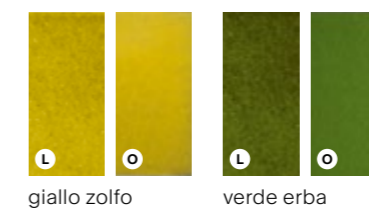

Decoration options

Note

Notes

È possibile selezionare a piacere colori e abbinamenti. Altre dimensioni, tinte e formati speciali su richiesta.

Colours and patterns can be mixed and matched as desired. Other sizes, colours and special formats available on request.

Gamma colori a catalogo

Available colors in the catalog

Gamma colori su richiesta

Available colors on request

Tutti i colori sono disponibili in versione lucida e opaca

All colours available with gloss or matt finish

- L** Lucido Glossy
- O** Opaco Matt

Esempi di schemi di posa (dimensioni 1,6×3,2 m)
Layout examples (dimensions 1.6×3.2 m)

1 m

1 m

**Scheme 1**

^{IT} Cenni 20×20 cm; decori 01, 02, 03 verde salvia;
posa random: *foto* → p. 179
^{EN} Cenni 20×20 cm; decorations 01, 02, 03 verde salvia;
random layout: *photo* → p. 179

^{IT} Colori indicativi; per i colori reali, riferirsi alle schede tecniche.
^{EN} Indicative colors; please refer to datasheets for accurate tones.

1 m

1 m

**Scheme 3**

^{IT} Cenni 20×20 cm; decori 01, 02, 03 grigio carbone;
posa random.
Tasselli 20x20 cm grigio calcare.
^{EN} Cenni 20×20 cm; decorations 01, 02, 03 grigio carbone;
random layout.
Tasselli 20×20 cm grigio calcare.