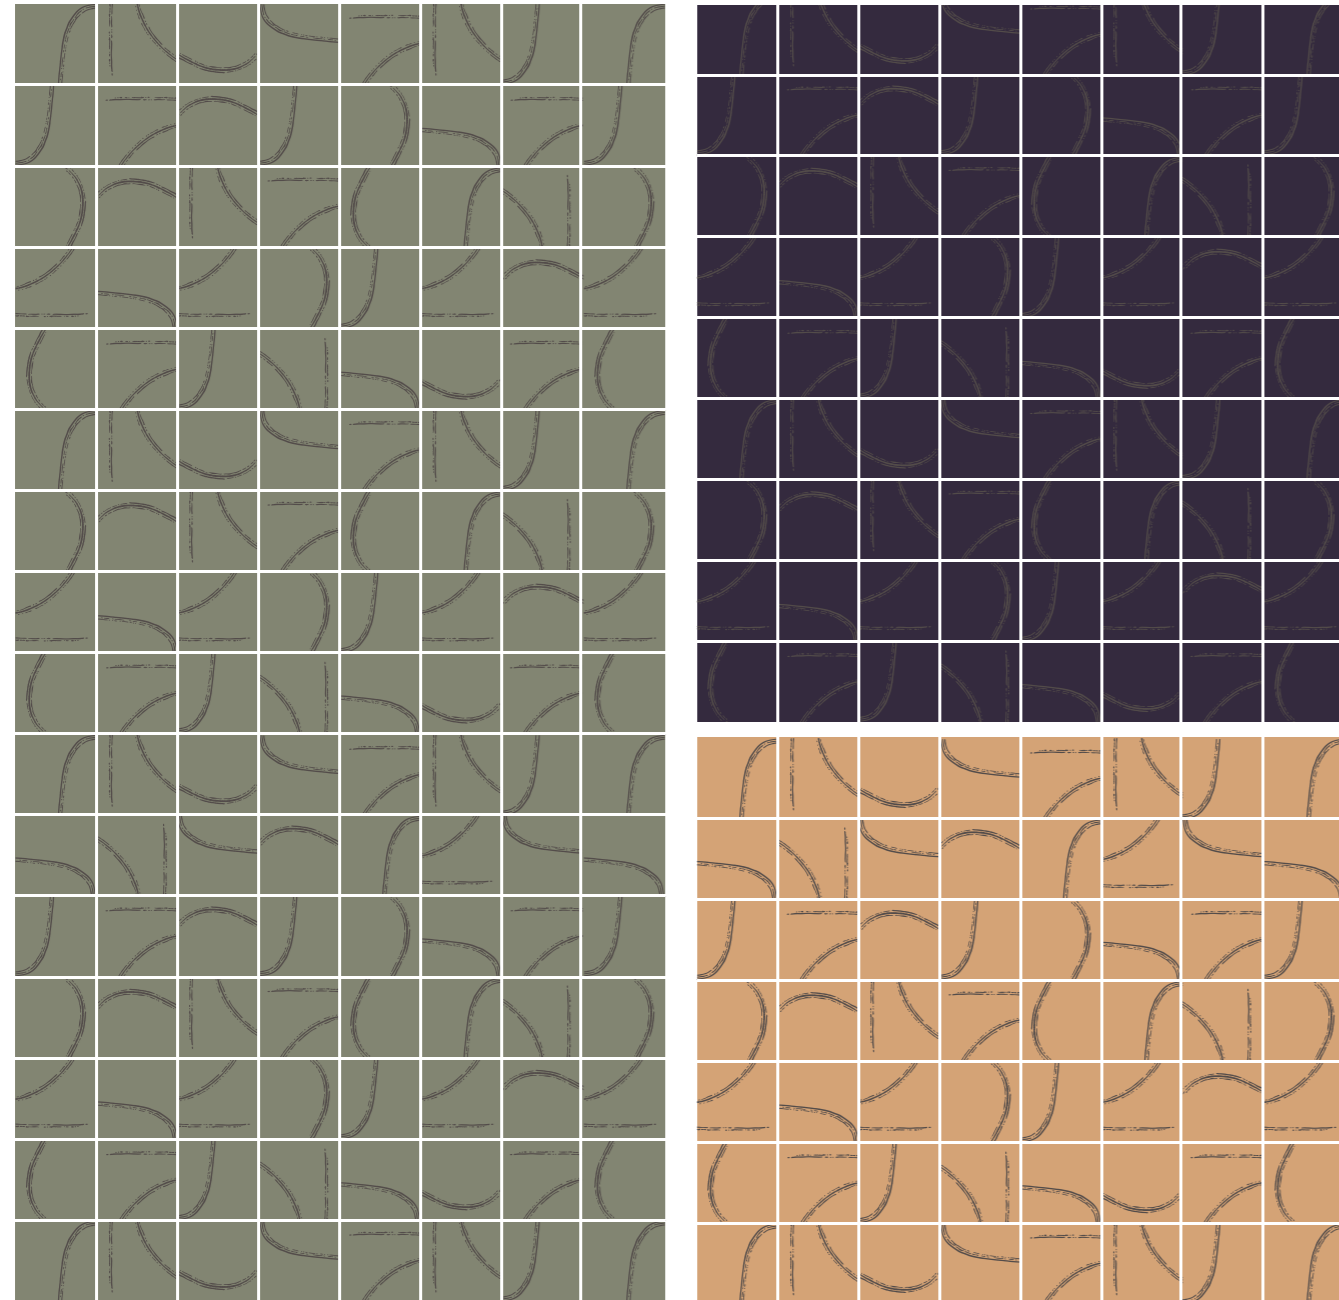

Esempi di schemi di posa (dimensioni 1,6×3,2 m)
Layout examples (dimensions 1.6×3.2 m)

1 m

1 m

Scheme 1

^{IT} Cenni 20×20 cm; decori 01, 02, 03 verde salvia;
posa random: *foto* → p. 179
^{EN} Cenni 20×20 cm; decorations 01, 02, 03 verde salvia;
random layout: *photo* → p. 179

Scheme 2

^{IT} Cenni 20×20 cm; decori 01, 02, 03,
rivestimento viola mosto, pavimento rosa pesca;
posa random: *foto* → p. 180
^{EN} Cenni 20×20 cm; decorations 01, 02, 03,
wall viola mosto, floor rosa pesca;
random layout: *photo* → p. 180

^{IT} Colori indicativi; per i colori reali, riferirsi alle schede tecniche.
^{EN} Indicative colors; please refer to datasheets for accurate tones.

1 m

1 m