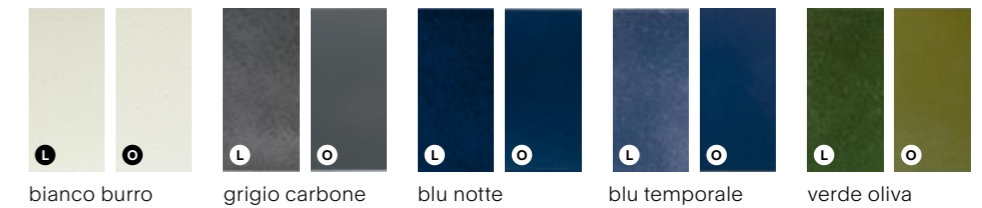

Decoration options

Note

Notes

È possibile selezionare a piacere colori e abbinamenti. Altre dimensioni, tinte e formati speciali su richiesta.

Colours and patterns can be mixed and matched as desired. Other sizes, colours and special formats available on request.

Gamma colori a catalogo

Available colors in the catalog

Gamma colori su richiesta

Available colors on request

Tutti i colori sono disponibili in versione lucida e opaca

All colours available with gloss or matt finish

^{IT} Colori indicativi; per i colori reali, riferirsi alle schede tecniche.
^{EN} Indicative colors; please refer to datasheets for accurate tones.

1 m

1 m

**Scheme 3**

^{IT} Cenni 20×20 cm; decori 01, 02, 03 grigio carbone;
posa random.
Tasselli 20x20 cm grigio calcare.
^{EN} Cenni 20×20 cm; decorations 01, 02, 03 grigio carbone;
random layout.
Tasselli 20×20 cm grigio calcare.