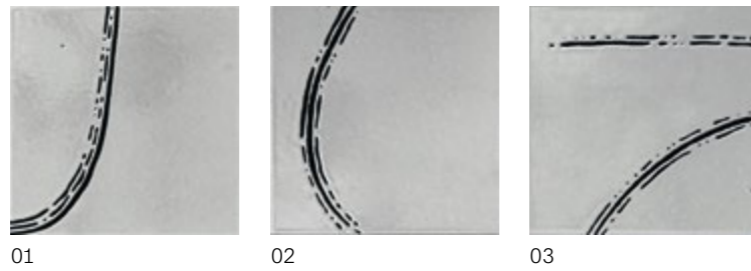

Lava smaltata

Glazed lava stone

Scheda tecnica

Data sheet

Spessore
Thickness **1 - 1,2 cm**

Piastrelle x mq
Tiles per m² **25**

Dimensioni
Dimensions **20x20 cm**

Decori

Decoration options

Note

Notes

È possibile selezionare a piacere colori e abbinamenti. Altre dimensioni, tinte e formati speciali su richiesta.

Colours and patterns can be mixed and matched as desired. Other sizes, colours and special formats available on request.